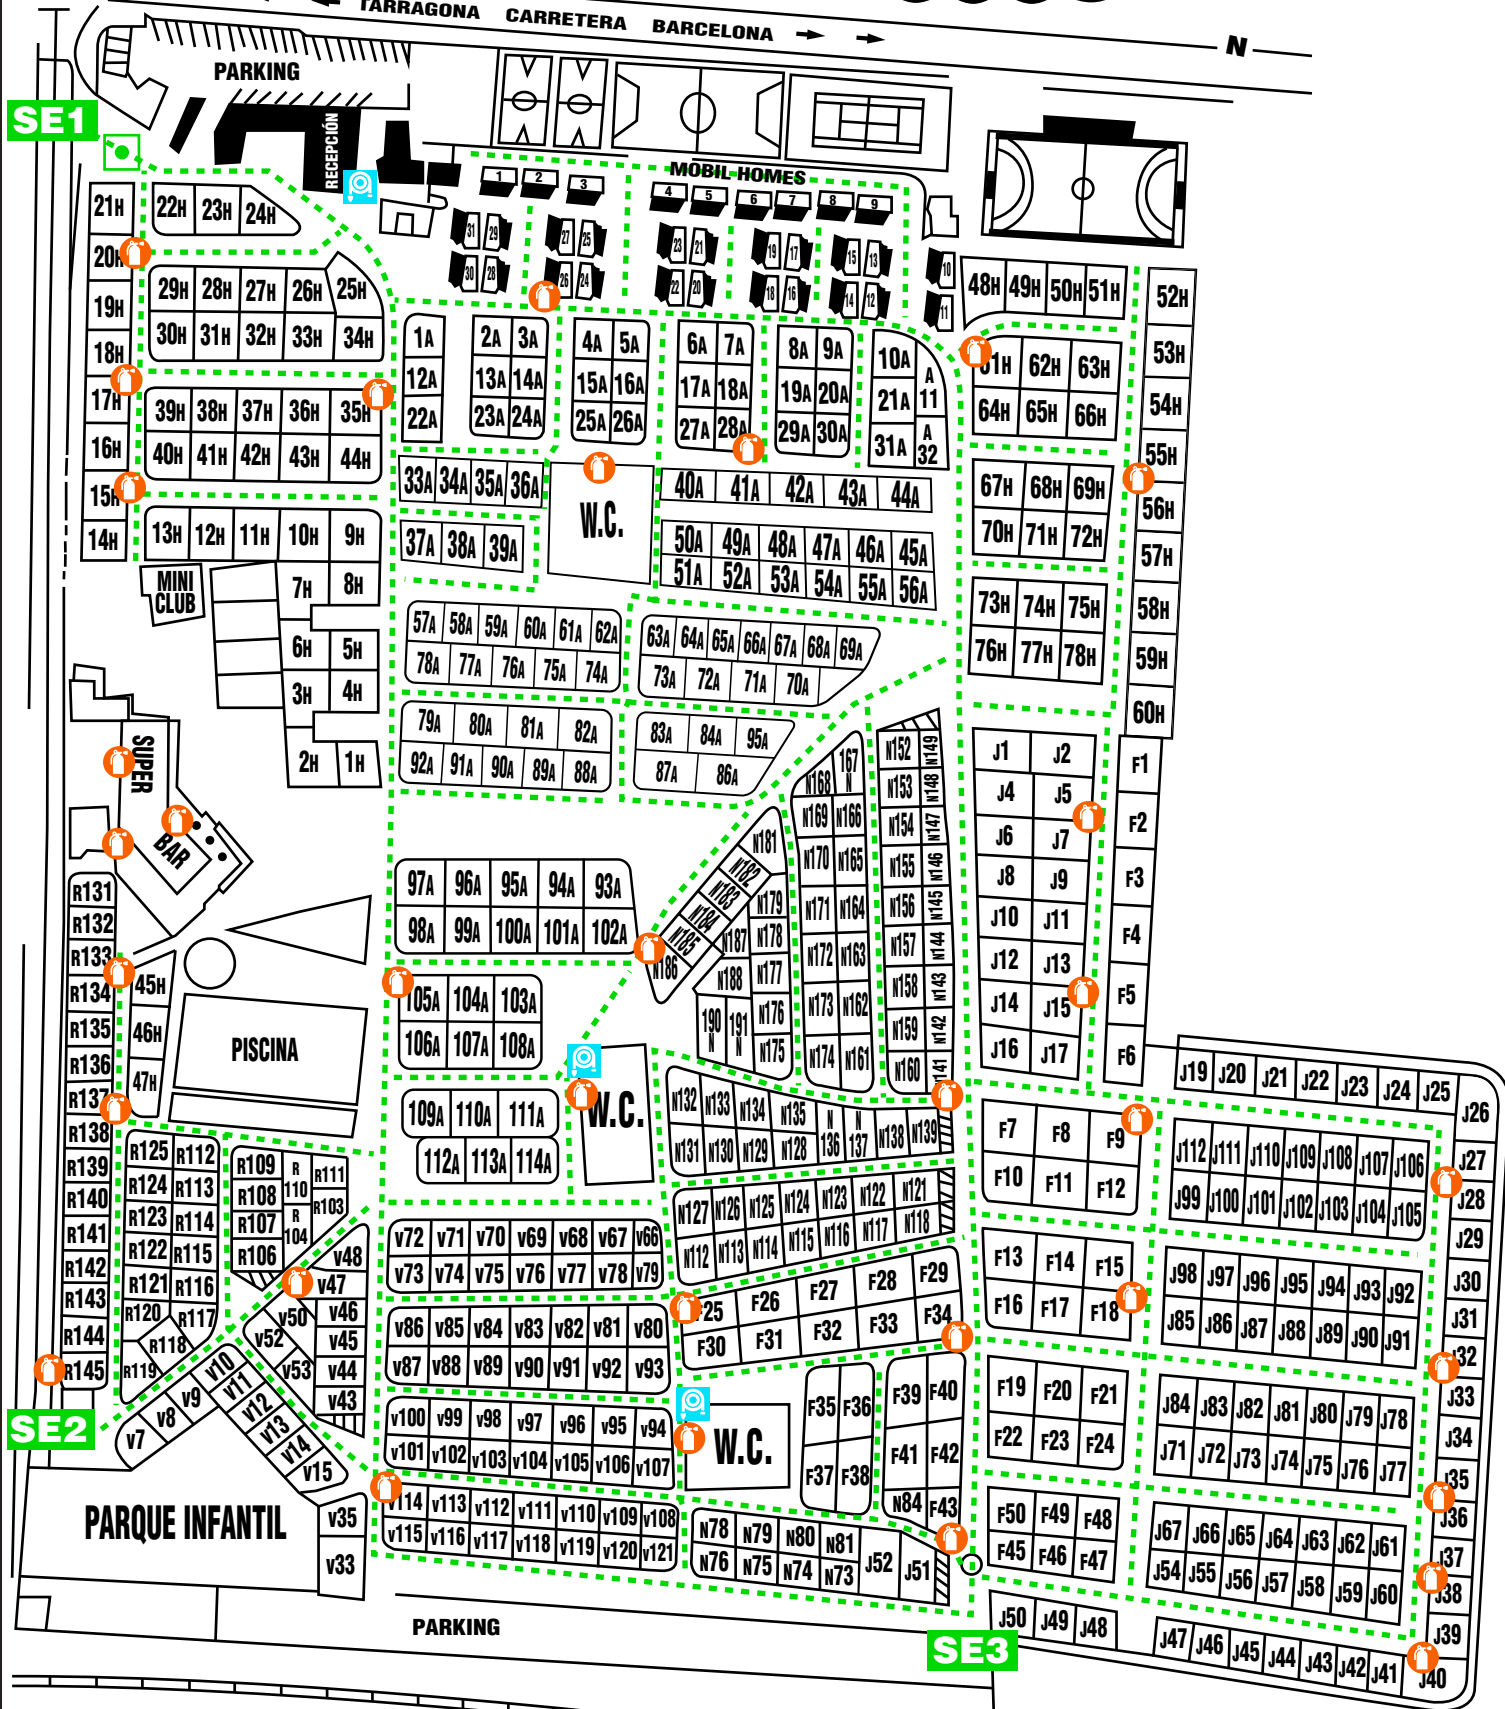

# Camping Sirena Dorada

TARRAGONA CARRETERA BARCELONA

N

SE1

SE2

SE3

EXTINTORES

PUNTOS DE REUNIÓN

MANGUERAS

VÍA DE EMERGENCIA

SE1 SALIDA DE EMERGENCIA