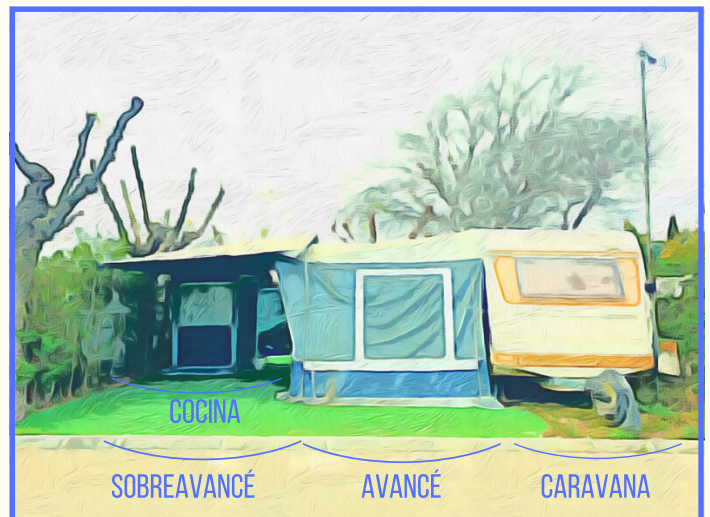

OPCIÓN ALQUILER

- Sábanas (3€/juego)
- Barbacoas (1.50€/día)
- Bicicletas (s/temporada)

MOBILIARIO

- Sofá-cama
- Mesa comedor avancé
- 4 sillas avancé
- Mueble para TV
- Mesa exterior
- 4 sillas exterior
- Peldaño o escalón caravana

MENAJE

- Juego cubiertos (4)
- Juego de platos (4)
- Juego de vasos (4)

*No se incluye menaje para cocinar.

SITUACIÓN CARAVANAS

x 23

Camping
Sirena Dorada

LOCALIZACIÓN

-Se encuentran distribuidas por el camping. Las tarifas varían según el tipo de parcela.