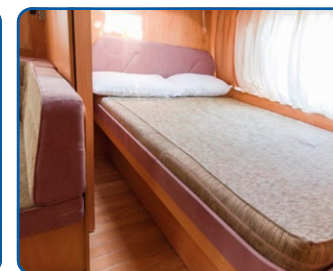

Devolució del dipòsit de reserva:

- El 95% de la paga i senyal quan l'anul·lació de la reserva s'efectuï amb més de 30 dies d'antelació a la data fixada per ocupar la caravana.
- El 50% de la paga i senyal quan l'anul·lació s'efectuï amb més de 7 dies d'antelació.
- Pèrdua del 100% de la paga i senyal quan l'anul·lació s'efectuï amb 7 dies o menys d'antelació.

ALQUILER DE CARAVANAS POR NOCHE

TEMPORADA BAJA (11/09-12/06)

	1 NOCHE (de domingo a sábado)	NOCHE SÁBADO	FIN DE SEMANA	OFERTA 7 NOCHES (oferta disp. del 24/5-10/6 y del 2/9-12/9)
CARAVANA PICA	40,00€	60,00€	79,00€	240,00€
CARAVANA ESPECIAL	41,00€	61,00€	81,50€	246,50€
CARAVANA ESPECIAL PICA	42,00€	62,00€	84,00€	253,00€
CARAVANA ESPECIAL PLUS	44,00€	65,00€	87,00€	265,00€
SUPLEMENTO POR PERSONA	3,70€	7,30€	11,00€	22,00€

SUPLEMENTO POR PERRO: 2,50€

ALQUILER DE CARAVANAS POR TEMPORADAS

CARAVANA PICA

CARAVANA ESPECIAL

CARAVANA ESPECIAL PICA

CARAVANA ESPECIAL PLUS

SUPLEMENTO POR PERSONA

SUPLEMENTO POR PERRO

TEMPORADA PRIMAVERA De Marzo a Junio	JUNIO, JULIO, AGOSTO / JULIO, AGOSTO, SEPTIEMBRE
1515€	3240€
1590€	3320€
1660€	3395€
1750€	3500€
60€	95€
50€	70€

CARAVANA PICA

CARAVANA ESPECIAL

CARAVANA ESPECIAL PICA

CARAVANA ESPECIAL PLUS

SUPLEMENTO POR PERSONA

SUPLEMENTO POR PERRO

TEMPORADA VERANO 1 Marzo a 1 Octubre	TEMPORADA ANUAL	TEMPORADA INVIERNO 1 Octubre a 1 Marzo
4370€	4800€	1070€
4530€	4900€	1100€
4680€	5090€	1130€
4840€	5150€	1185€
170€	205€	50€
80€	120€	50€

* Incluye 4 personas, coche, caravana, luz y agua.